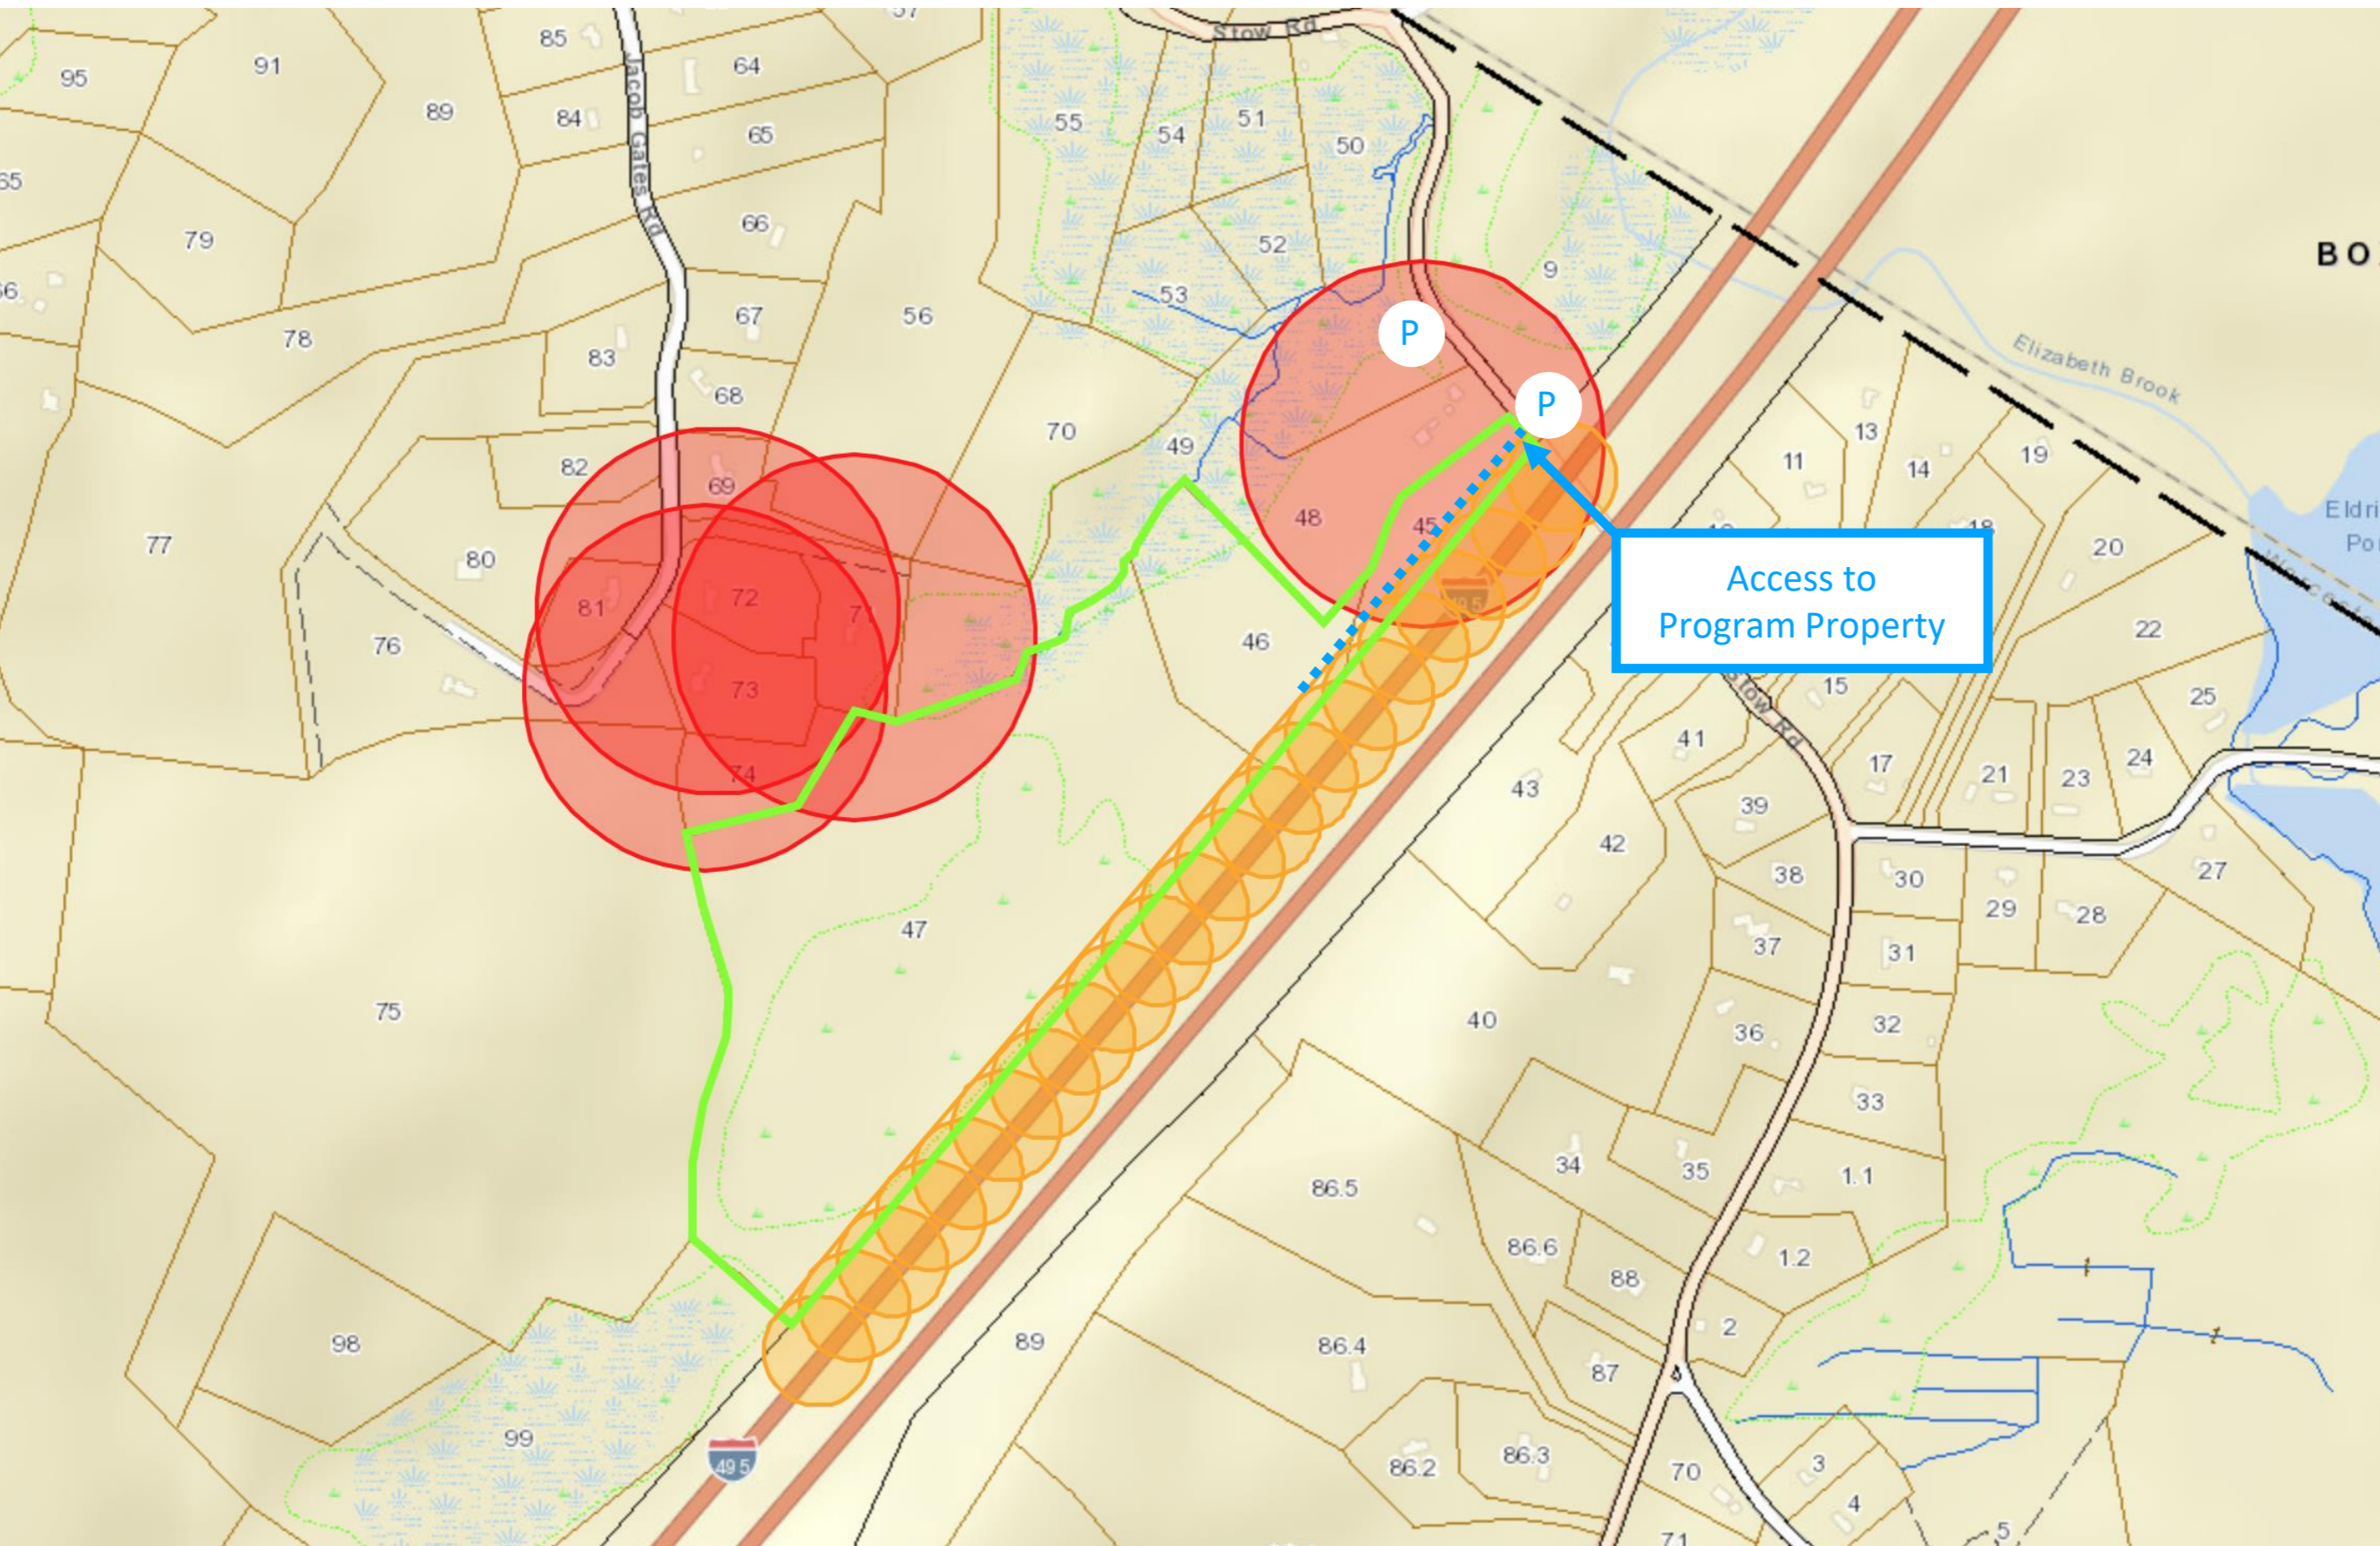

24 acres

Parcel 004-011-001-000

Perini Land

55 acres

Parcels 032-045-000-000, 032-046-000-000, 032-047-000-000

Shaker Spring House
16 acres
Parcels 010-033-000-000, 010-041-000-000

Rodriquez Land
13.2 acres
Parcels 013-004-000-000, 013-003-002-000