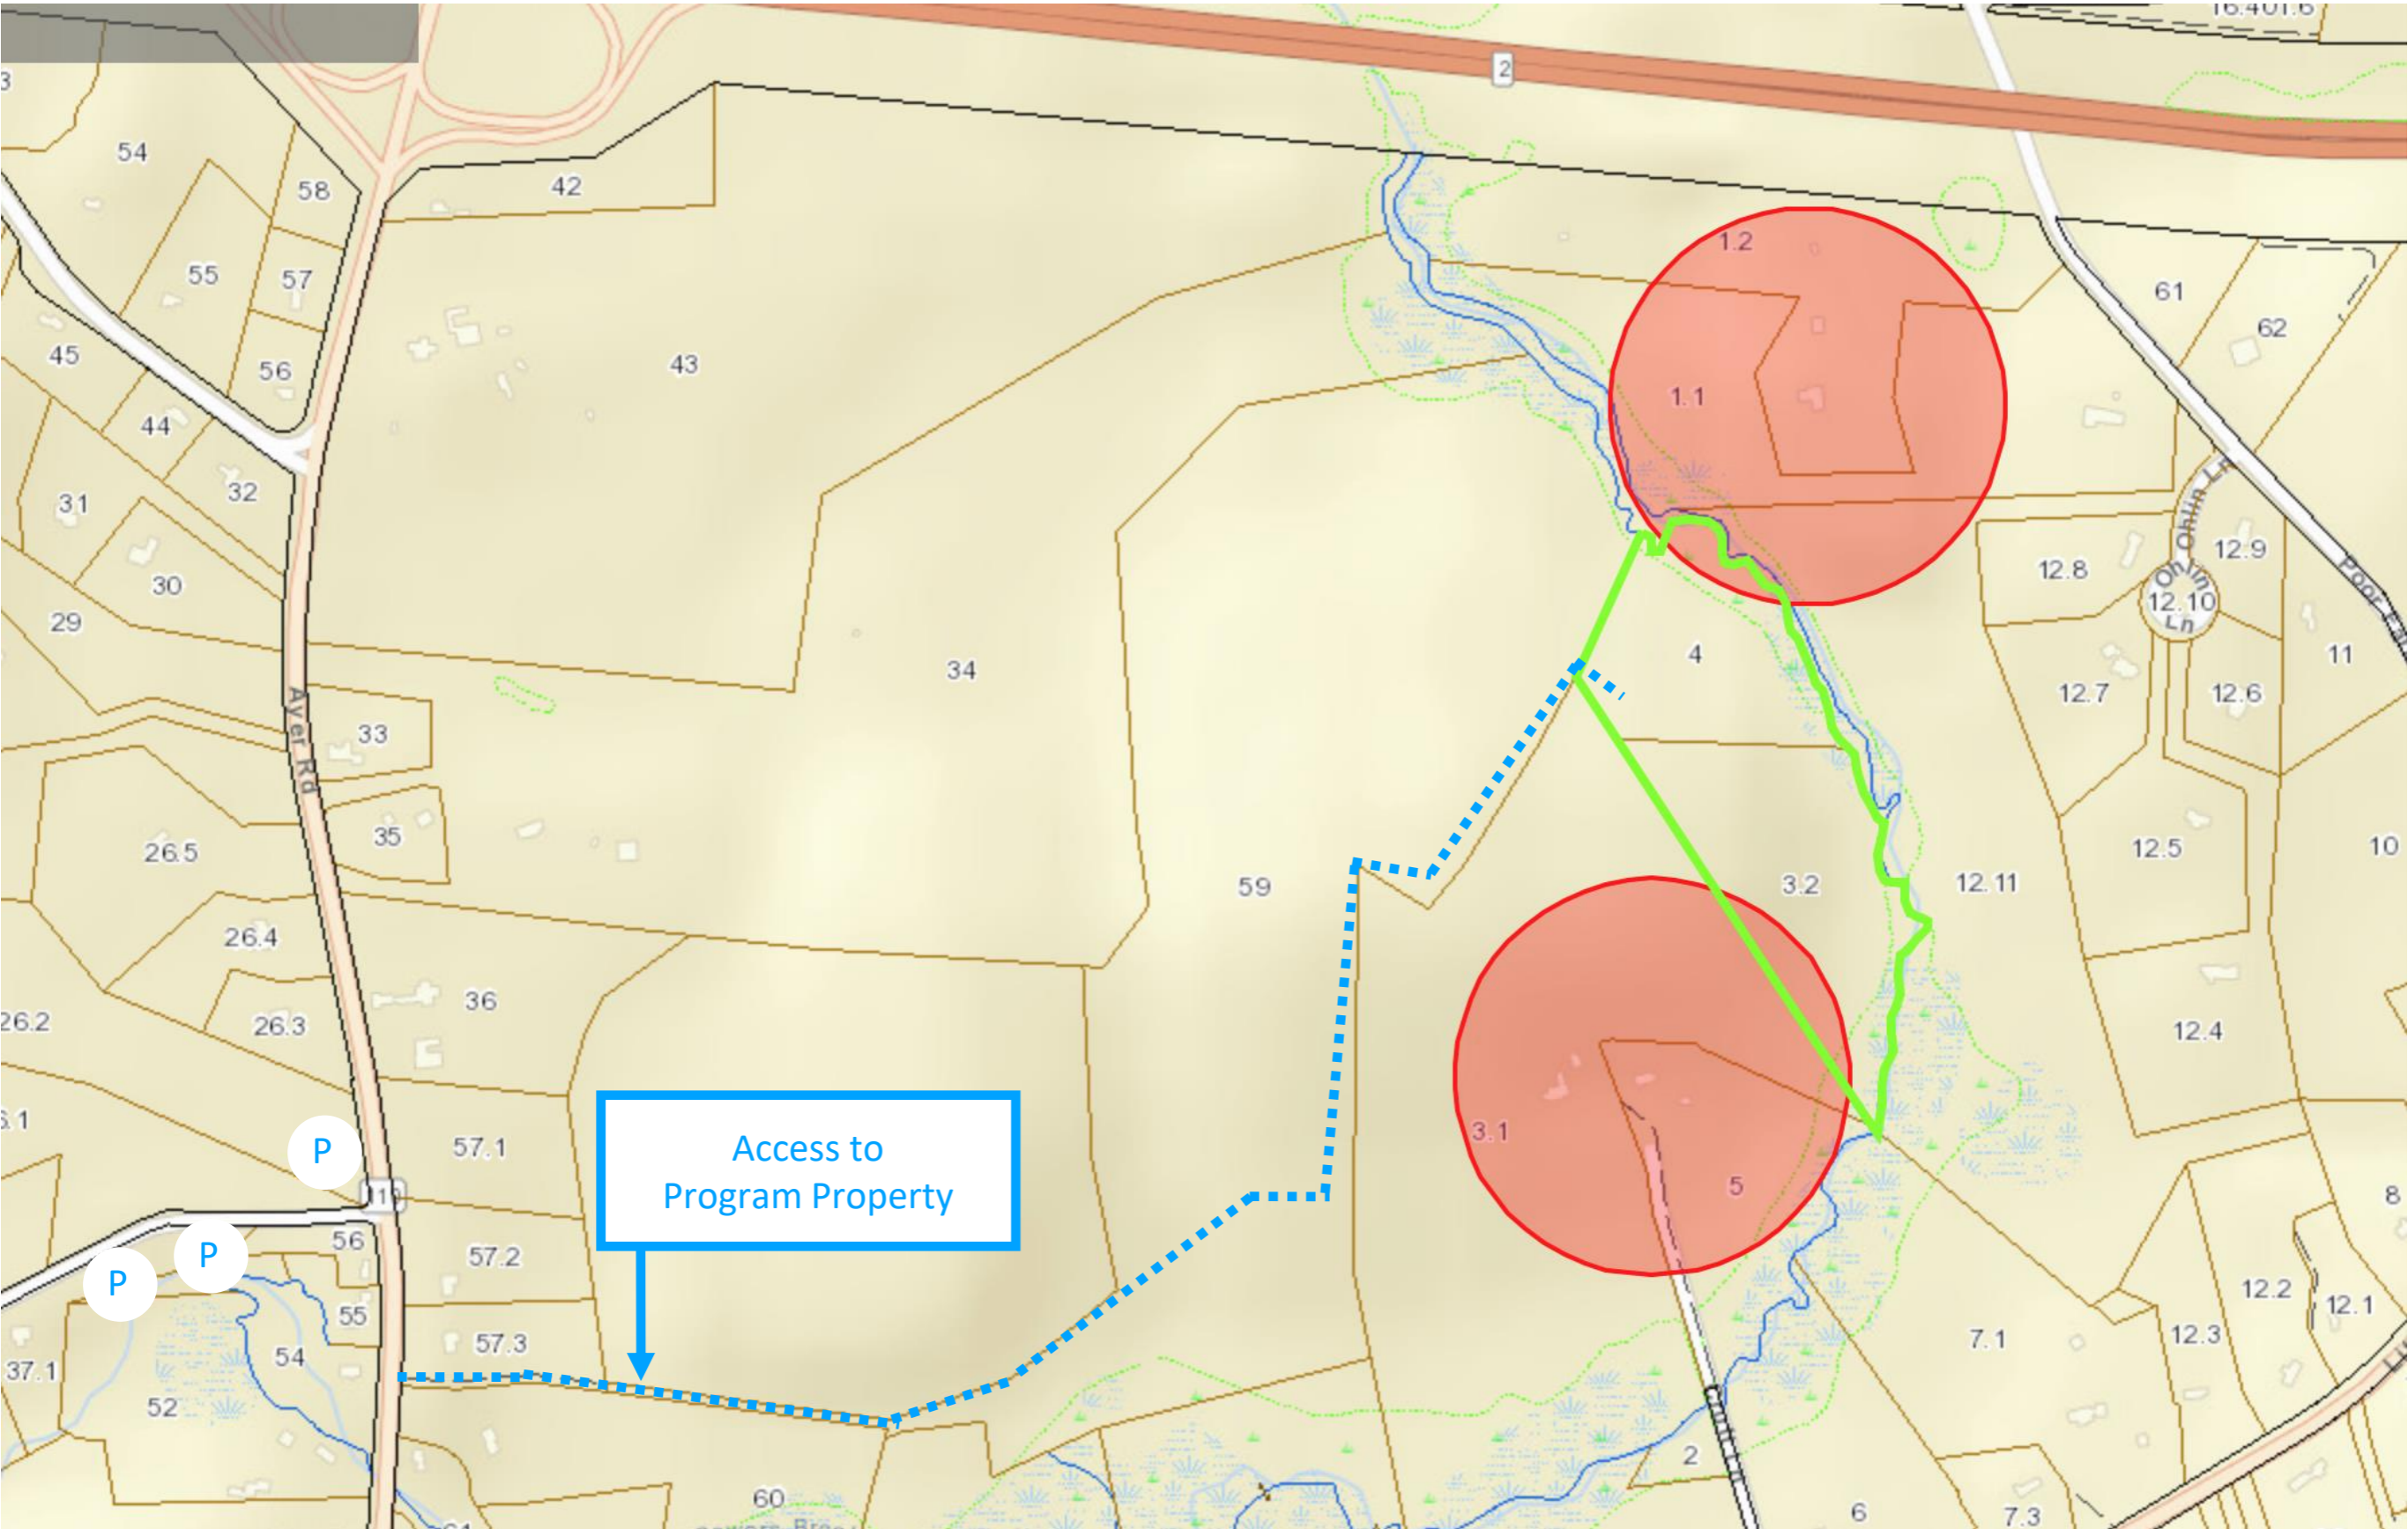

38 acres

Parcels 018-069-000-000, 018-070-000-000, 018-057-000-000

Gillette Land
20 acres
Parcel 024-002-000-000

Gravel Pit

13.5 acres

Parcel 032-056-000-000

Great Elms

61 acres

24 acres

Parcel 004-011-001-000

Perini Land

55 acres

Parcels 032-045-000-000, 032-046-000-000, 032-047-000-000

Shaker Spring House
16 acres
Parcels 010-033-000-000, 010-041-000-000

Rodriquez Land
13.2 acres
Parcels 013-004-000-000, 013-003-002-000